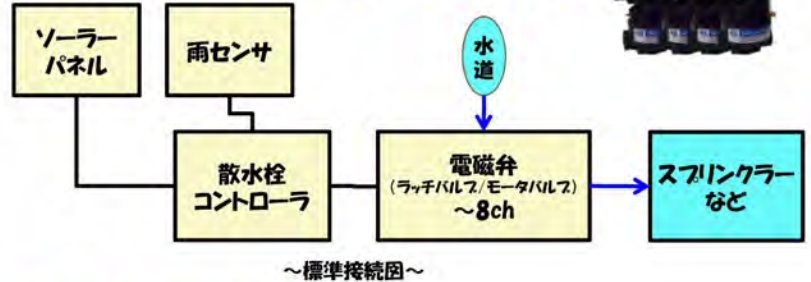

ソーラーパネル
を使って節電
(1次的省エネ効果)

屋上緑化・エコカーテンの普及により
ヒートアイランド現象を防止
(2次的省エネ効果)

私たち三和は
これからも省エネに
貢献していきます。

OMN散水栓コントローラ機能詳細

➤ OMRON社製タイマーにより、様々なプログラムが入力可能

➤ 電磁バルブを2～8ch接続可能

➤ 雨センサ接続可能

雨センサ検知時には、散水を停止します。

➤ ソーラーパネルによる充電機能

ソーラーパネルは標準8W、日蔭や日照不足な場所では、定格出力の大きなソーラーパネルを取り付けることも可能です。

➤ スリープモード機能

夜間や曇りの時、バッテリーの電圧低下を監視し、自動的に省エネルギーモードに切り替わります。
(バッテリーの寿命を格段に延ばすことができます。)

➤ 逆起電流防止回路内蔵

水のON/OFFを切り替える電磁弁(ラッチバルブ)の逆起電力を吸収し、誤作動を完全に防止しています。

➤ 切り替えパルス時間可変機能

ラッチバルブとモータバルブを切り替えることができます。

年間を通して、計測データを収集し、機器に高い耐久性・信頼性を持つことを確認しています。
(写真はソーラーパネル別置き仕様)

※散水栓コントローラのご購入、および散水システムの構築に関するお問い合わせは、弊社より下記販売代理店をご紹介させていただいております。

 ES-WATERNET CO., LTD.
株式会社 イーエス・ウォーターネット